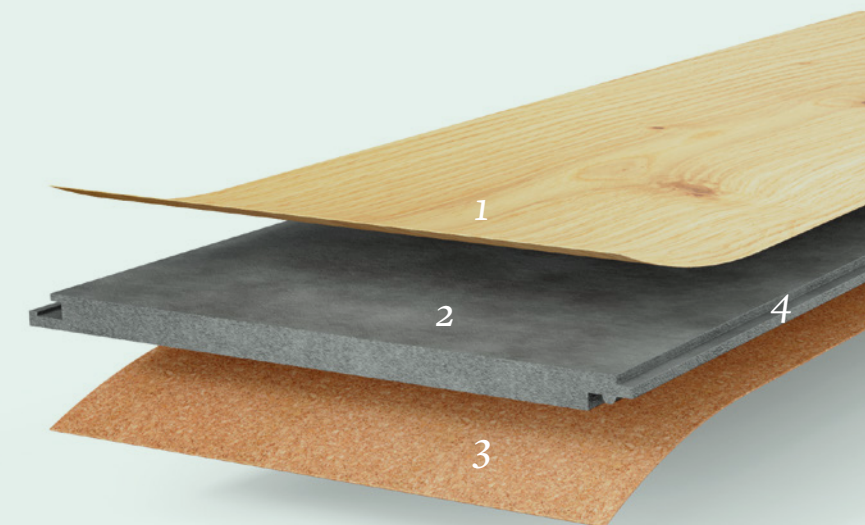

Modular ONE

Authentieke look en feel	Bijzonder maatvast	Verlijming over het volledige gebied mogelijk
Bijzonder stil en warm aan de voeten	Geschikt voor licht oneffen oppervlakken	Safe-Lock® PRO klikverbinding
Duurzaam en gemakkelijk te onderhouden	Geschikt voor vloerverwarming	Waterbestendig
Geïntegreerde contactgeluidisolatie	Renovatievriendelijk	

Parador *Modular ONE* onderscheidt zich door een functionele opbouw en intelligente technologie. Zo staan onze gepatenteerde klik verbindingen garant voor een eenvoudige installatie.

Zijn opbouw verleent de vloer een bijzondere elasticiteit die de gewrichten spaart en een fluisterstille ruimteakoestiek ondersteunt.

Modular ONE, dat is baanbrekende kwaliteit – woongezond en weekmakervrij, met een absoluut authentieke look en feel, met een elastisch oppervlak en een geïntegreerde kurklaag voor stil wooncomfort en een bijzonder prettig loopgevoel en geschiktheid voor vochtige ruimtes.

1. 1 Hoogwaardig decoratief oppervlak, zeer slijtvast van polypropyleen
2. 2 Speciale kernplaat: maatvast en geschikt voor vochtige ruimtes
3. 3 Akoestische tegenlaag in kurk
4. 4 Safe-Lock® PRO klikverbinding