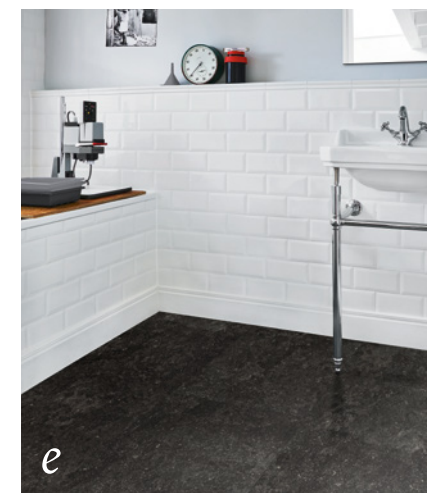

8 'Water is een vriendelijk en levensnoodzakelijk element. Het gebruik van water moet zorgvuldig worden overwogen bij het bouwen en wonen – voor een veilig en comfortabel huis.'

c

a, b De natuur fascineert door perfectie in vorm en fijnheid. Zij is ons rolmodel bij de ontwikkeling van innovatieve vloeren die met kop en schouders boven het origineel uitsteken qua gevoel en functie.
c Voor velen belichaamt onze omgeving een moment van perfectie. Voor vloeren is het nog altijd een uitdaging. Modular ONE gaat deze uitdaging aan: hier gedraagt water zich zacht-aardig en inschikkelijk.
d, e Wij bij Parador overtuigen met fijngevoeligheid en pioniersgeest. Zo ontstaan vloeren die design en functie perfect combineren – en bestand zijn tegen de belastingen van het leven.

d

Een bijzondere uitdaging: Vloeren ontwikkelen die zelfs bestand zijn tegen de invloed van water. Modular ONE Hydron gaat deze uitdaging aan. Modular ONE Hydron is niet alleen een krachtige en vooruitstrevende meerlaagse vloer in authentieke en eigentijdse designs. De vloer is waterdicht en daarom ook ideaal voor vochtige ruimtes & bestand tegen alle dagelijkse eisen – en is bovendien extreem slijtvast, woongezond en onderhoudsvriendelijk.

Als toonaangevende merkfabrikant in het premiumsegment voldoen we aan de eigen hoge normen van ons bedrijf op het gebied van productieprocessen, materialen en milieubeheer. Alleen zo kunnen we producten aanbieden die qua kwaliteit en functie veel verder gaan dan de wettelijke eisen. Zoals Modular ONE, die indruk maakt als weekmakervrije en emissiearme vloer. Diverse certificeringen en onderscheidingen zoals de Blauwe Engel bevestigen onze houding en ons handelen.

e