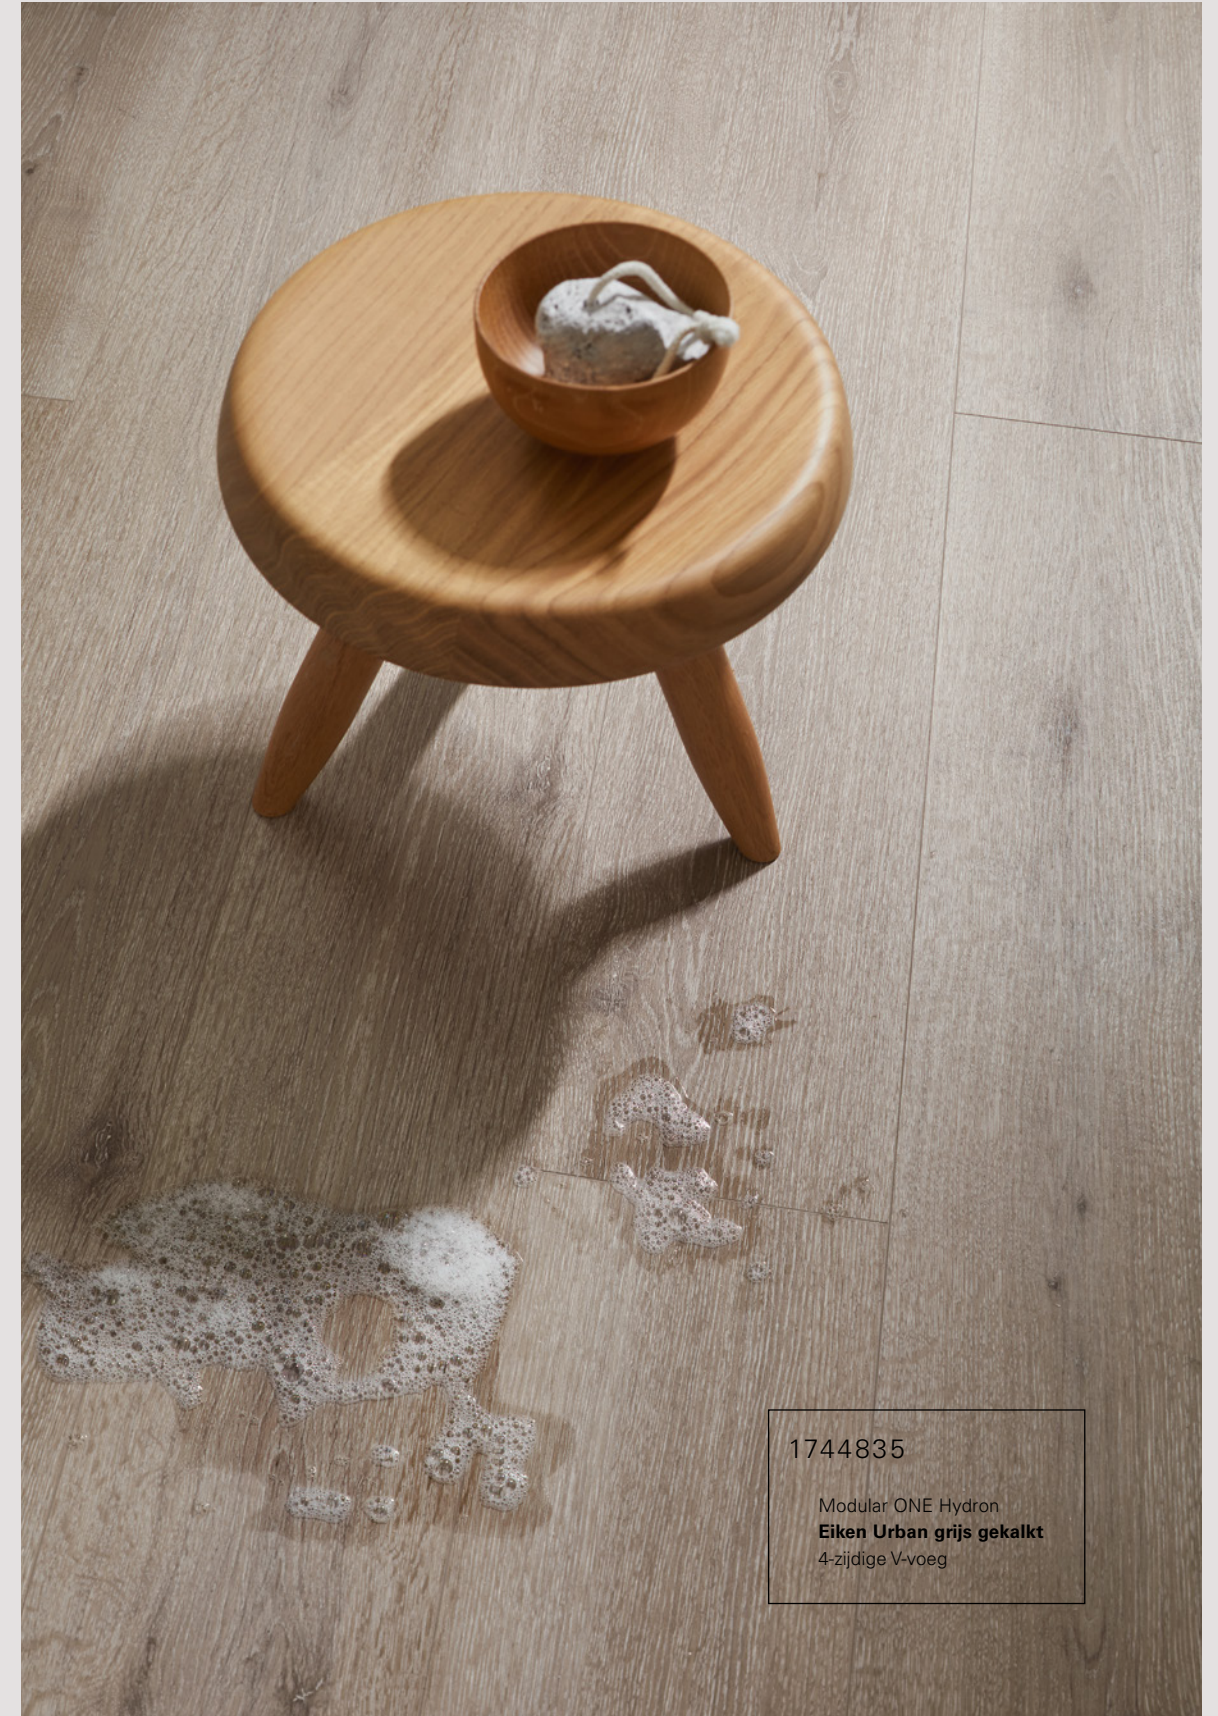

1744835
Modular ONE Hydron
Eiken Urban grijs gekalkt
4-zijdige V-voeg

1744554

Modular ONE
Studio grey
 4-zijdige V-voeg

Het kleurenschema lijkt bij toeval tot stand te komen – op een vloer als die in studio's: Studio grey Iconics maakt indruk met zijn inspirerende, karakteristieke houtstructuur en met een door en door artistieke indruk.
Meer op pagina 32.