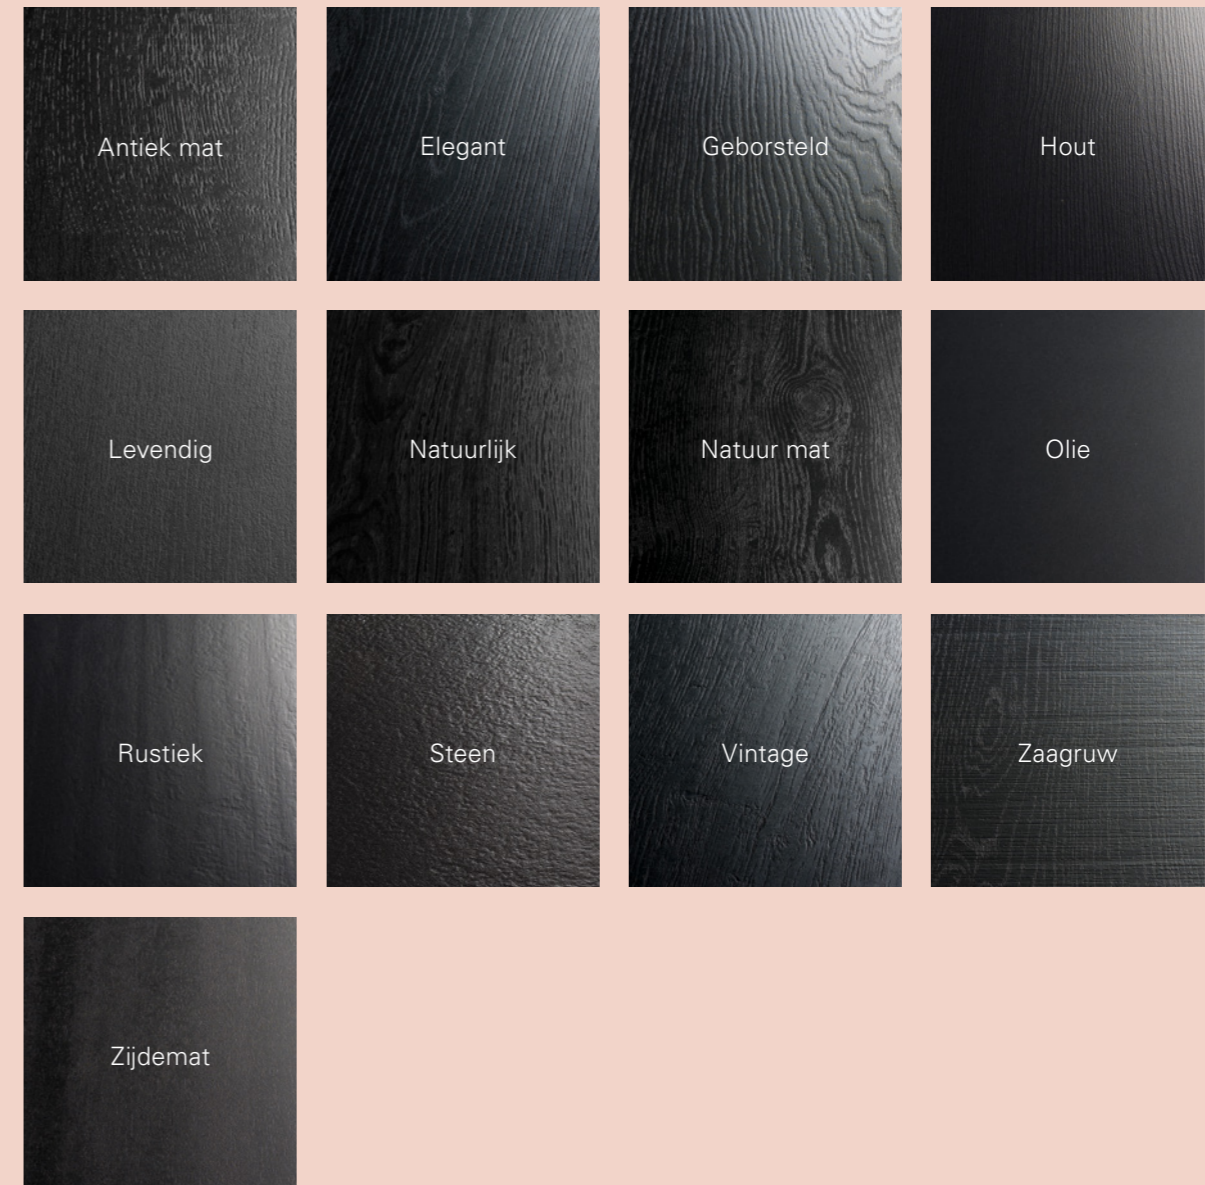

Echte schoonheid prikkelt alle zintuigen. Samen met de schitterende uitstraling vormen de structuur van de oppervlaktes en het voegbeeld een samenhangende totaalervaring.

Terwijl het voegdesign het karakteristieke profiel van de vloer tekent, laat het structuurreliëf de natuurgetrouwe materiaalkenmerken van decoren zoals hout, steen of beton voelen.

Voegen

Zonder voegen

De planken sluiten bij afwezigheid van voegen zonder merkbare overgang op elkaar aan. De harmonieuze uitstraling van de vloer zorgt voor een gesloten algemene indruk.

4-zijdige V-voeg

Elke plank wordt benadrukt door de 4-zijdige V-voeg. Hierdoor ontstaat de charme van echte houten vloerplanken en tegels.

Oppervlaktestructuren

De vloer is soms dieper en dan weer vlakker, maar altijd merkbaar en vriendelijk voor iedereen die de vloer met blote voeten, met schoenen of op vier poten betreedt: de oppervlaktestructuur van Parador laminaat kenmerkt zich door kwaliteit en detailniveau.

Bij **synchrone poriën** volgt het reliëf exact het verloop van de siernerf. Hierdoor ontstaat een uitstraling die nauwelijks die van echt hout te onderscheiden is.