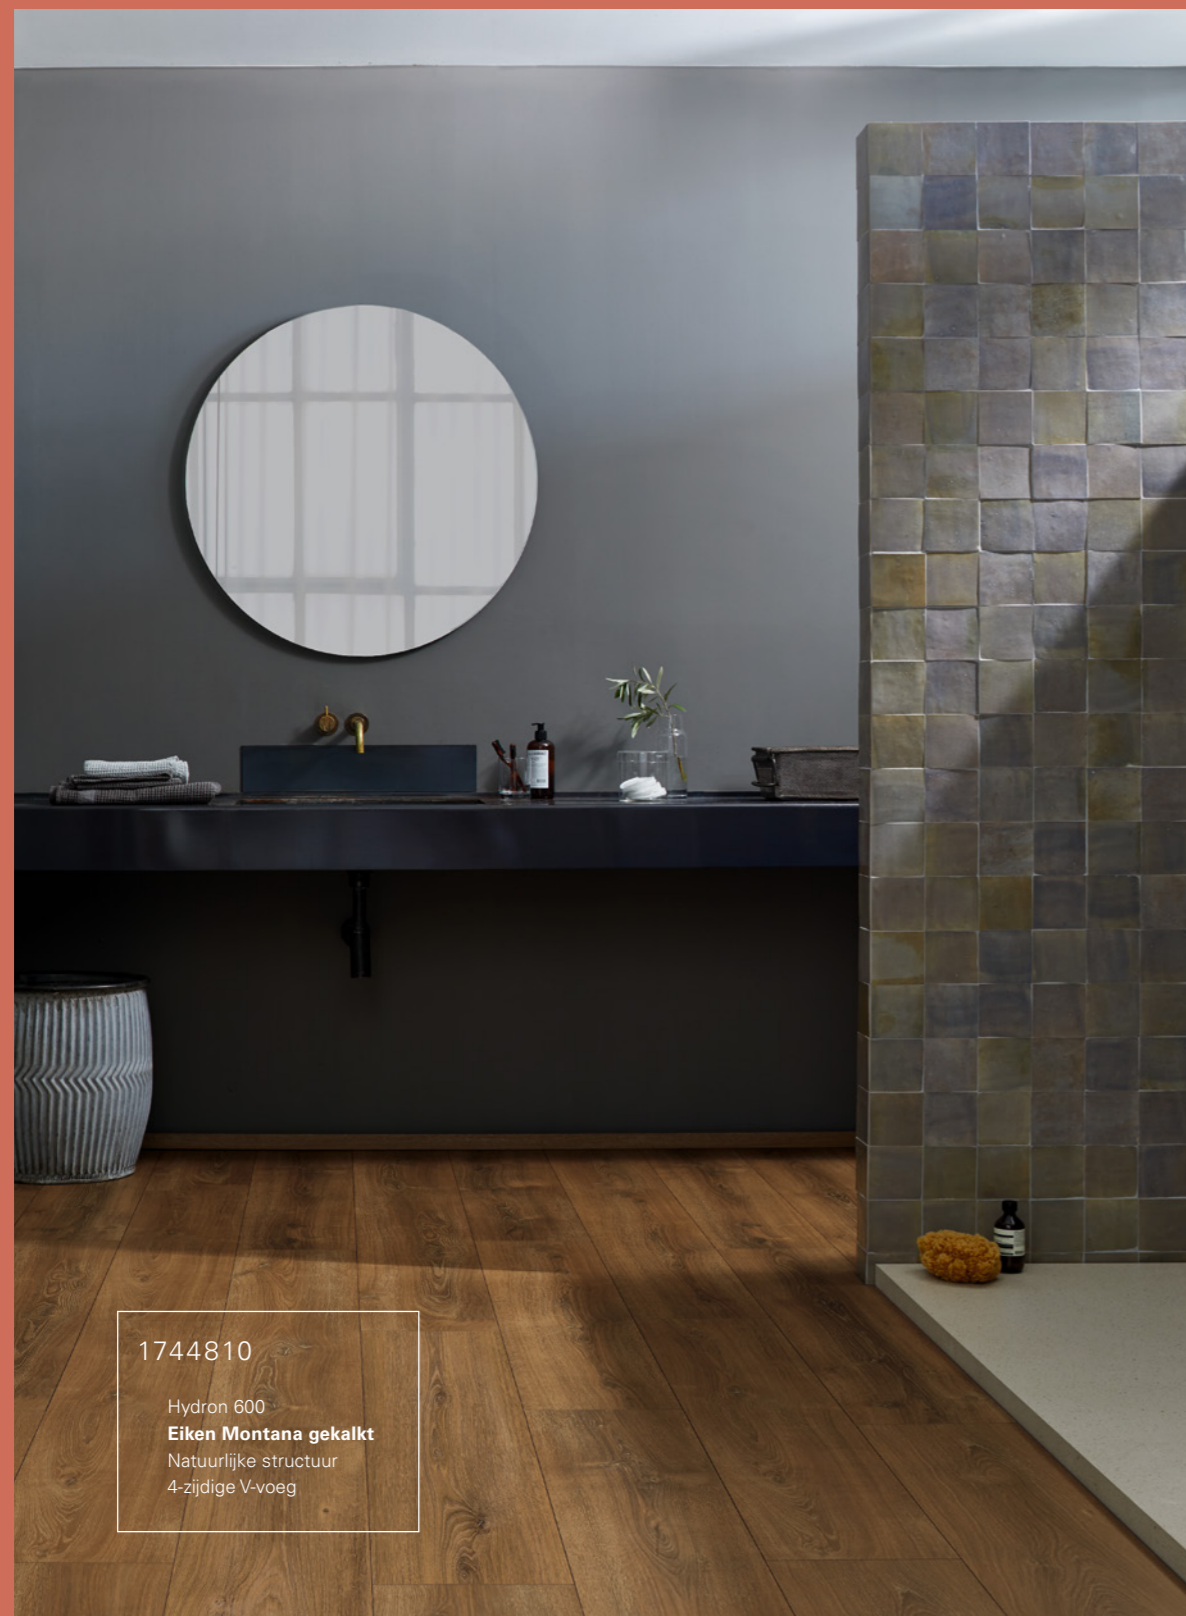

1743600  
 Trendtime 5  
**Ruw staal**  
 Oliestructuur  
 4-zijdige V-voeg

Ruw staal oogt modern, tijdloos en elegant – en laat de andere elementen in het interieur stralen.

1744810

Hydron 600  
**Eiken Montana gekalkt**  
 Natuurlijke structuur  
 4-zijdige V-voeg