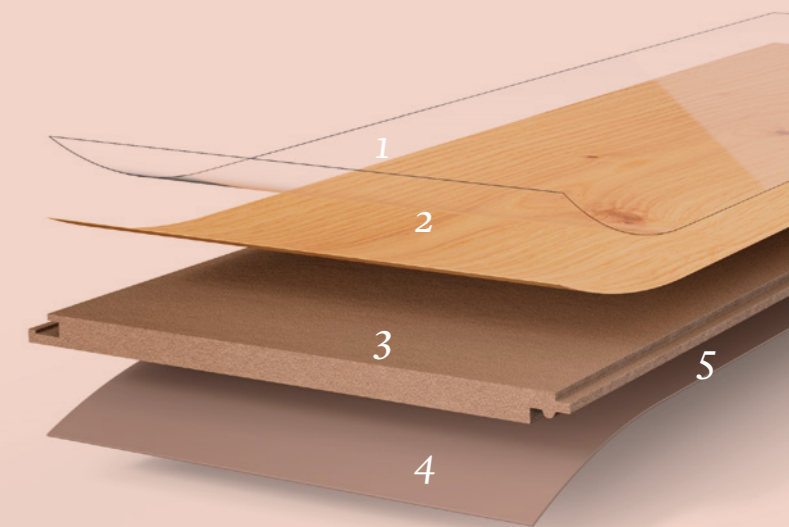

Parador laminaat

Functioneel en veelzijdig

De overlay, een bijzonder slijtvaste, waterdoorlatende toplaag van melaminehars, is zeer goed bestand tegen alledaagse belastingen. De kleuren op decorpapier maken indruk met hun buitengewone glans en reproduceren ook op authentieke wijze natuurgetrouwe

materiaalpatronen. De tegenlaag beschermt de sterk gecomprimeerde, zwelarme kernplaat tegen opstijgend vocht en garandeert een hoge maatvastheid. Bovendien zorgen de eenvoudige, veilige en gereedschapsloze klikverbindingen voor een nauwkeurige pasvorm en verbindingstabiliteit. parador.de/nl/your-floor/productkennis

Microkrasvast en duurzaam

Schitterende, authentieke uitstraling

Randzwelbescherming

Klikverbinding Safe-Lock® PRO

Geschikt voor vloer verwarming en-koeling

Geschikt voor licht oneffen oppervlakken

1. 1 Overlay
2. 2 Decorpapier
3. 3 HDF-kernplaat
4. 4 Tegenlaag
5. 5 Klikverbinding Safe-Lock® PRO *

Hydron - waterdichtheid door waterdicht oppervlak en waterdichte tegenlaag, bijzonder zwelarme HDF-kernplaat, dicht en strak kliksysteem en speciale, water afstotende lakafwerking van de voegen