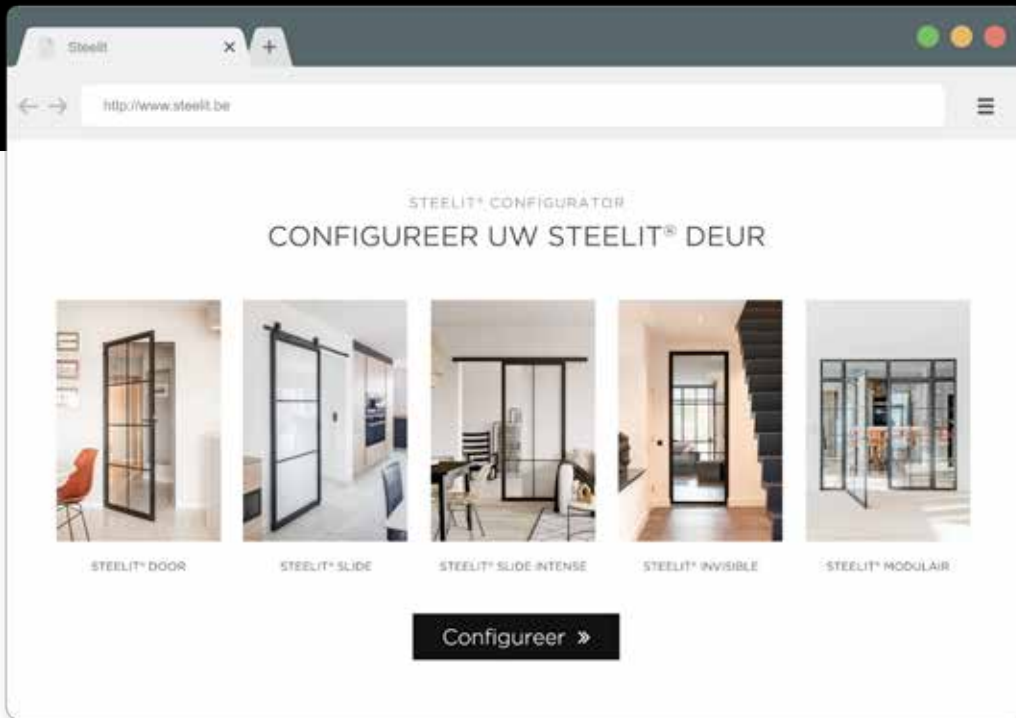

**ENKEL IN COMBINATIE MET DEUREN OP HOOGTE 2114 MM
UNIQUEMENT EN COMBINAISON AVEC DES PORTES D'UNE HAUTEUR DE 2114 MM**

STEELIT® CONFIGURATOR

Met de STEELIT® CONFIGURATOR stel je helemaal zelf stapsgewijs jouw STEELIT® samen.