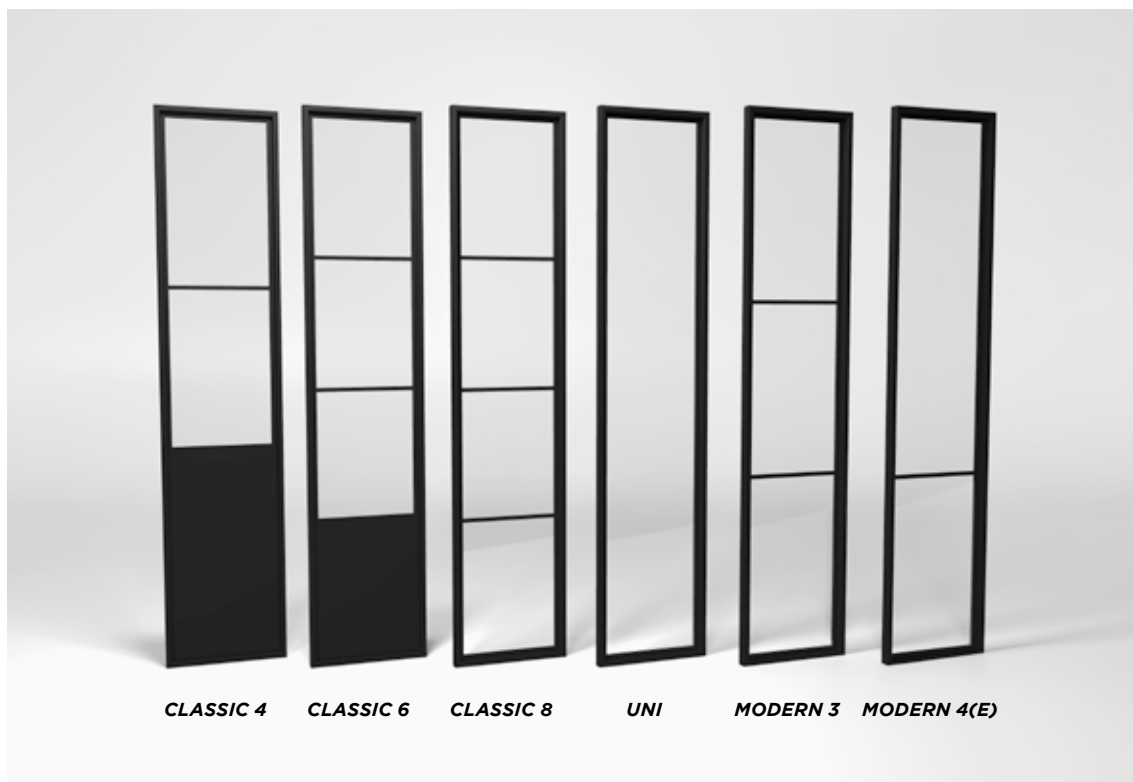

STEELIT® **SIDE MODULAIR** AFMETINGEN/DIMENSIONS

Een SIDE MODULAIR wordt aan de **linker- en/of rechterzijde** van een STEELIT® DOOR bevestigd. Ben je een creatieveling? Gebruik een SIDE MODULAIR als stand-alone in ruimtes waar je lichtinval wenst.

*Le SIDE MODULAIR se fixe à **gauche et/ou à droite** d'une porte STEELIT® DOOR.
Vous appréciez l'originalité ? Utilisez un SIDE MODULAIR tout seul dans un espace où vous souhaitez un apport de lumière.*

	Classic			Modern			
<i>breedte x hoogte largeur x hauteur</i>	4	6	8	UNI	3	4	4E
450 x 2114 mm	✓	✓	✓	✓	✓	✓	✓
NEW 900 x 2114 mm	✓	✓	✓	✓	✓	✓	✓
NEW 450 x 2314 mm	✓	✓	✓	✓	✓	✓	✓
NEW 900 x 2314 mm	✓	✓	✓	✓	✓	✓	✓