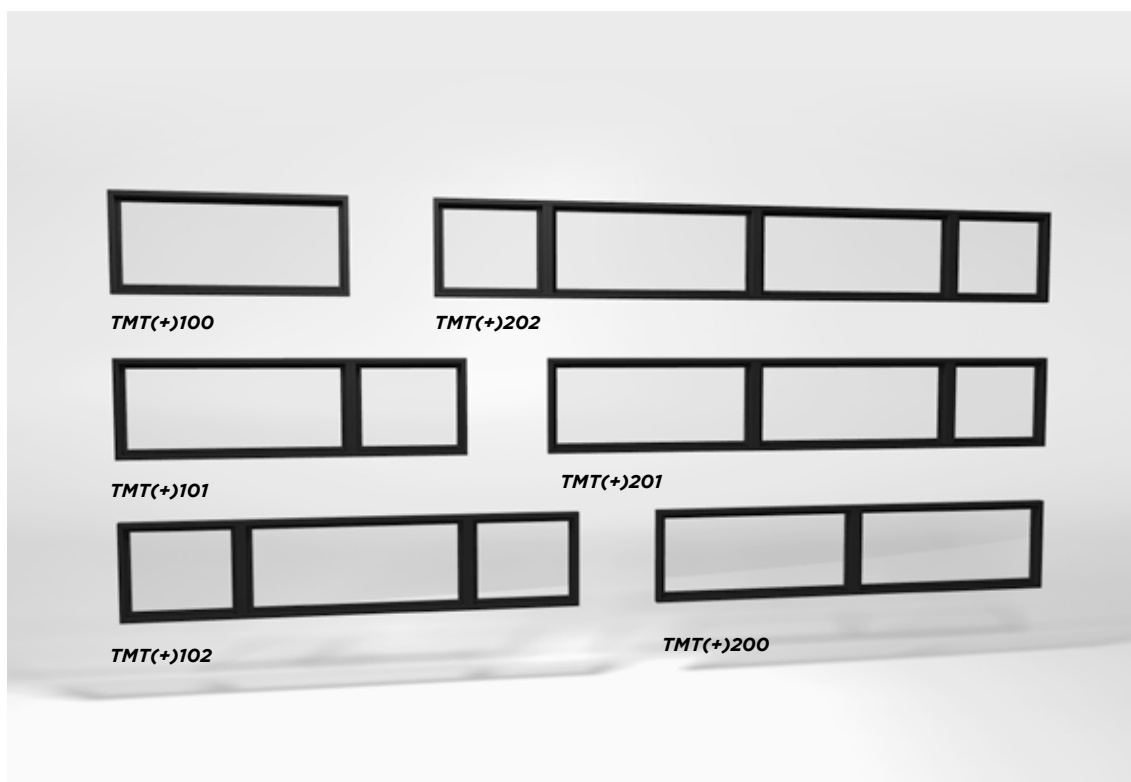

STEELIT® TOP MODULAIR AFMETINGEN/DIMENSIONS

Een TOP MODULAIR wordt aan de **bovenzijde** van een STEELIT® DOOR bevestigd. Kies voor een enkele MODULAIR DOOR of MODULAIR DOOR DUO combinatie of match met één of twee SIDE MODULAIR's.

*Le TOP MODULAIR se fixe sur **le dessus** d'une porte STEELIT® DOOR. Optez pour une seule porte MODULAIR DOOR ou une association MODULAIR DOOR DUO et ajoutez un ou deux SIDE MODULAIR's.*

	DOOR			DOOR DUO		
<i>breedte x hoogte largeur x hauteur</i>	TMT100	TMT101	TMT102	TMT200	TMT201	TMT202
386 mm (TMT)	875 mm	1325 mm	1775 mm	1736 mm	2186 mm	2636 mm
<i>breedte x hoogte largeur x hauteur</i>	TMT+100	TMT+101	TMT+102	TMT+200	TMT+201	TMT+202
486 mm(TMT+)	875 mm	1325 mm	1775 mm	1736 mm	2186 mm	2636 mm

**ENKEL IN COMBINATIE MET DEUREN OP HOOGTE 2114 MM
UNIQUEMENT EN COMBINAISON AVEC DES PORTES D'UNE HAUTEUR DE 2114 MM**